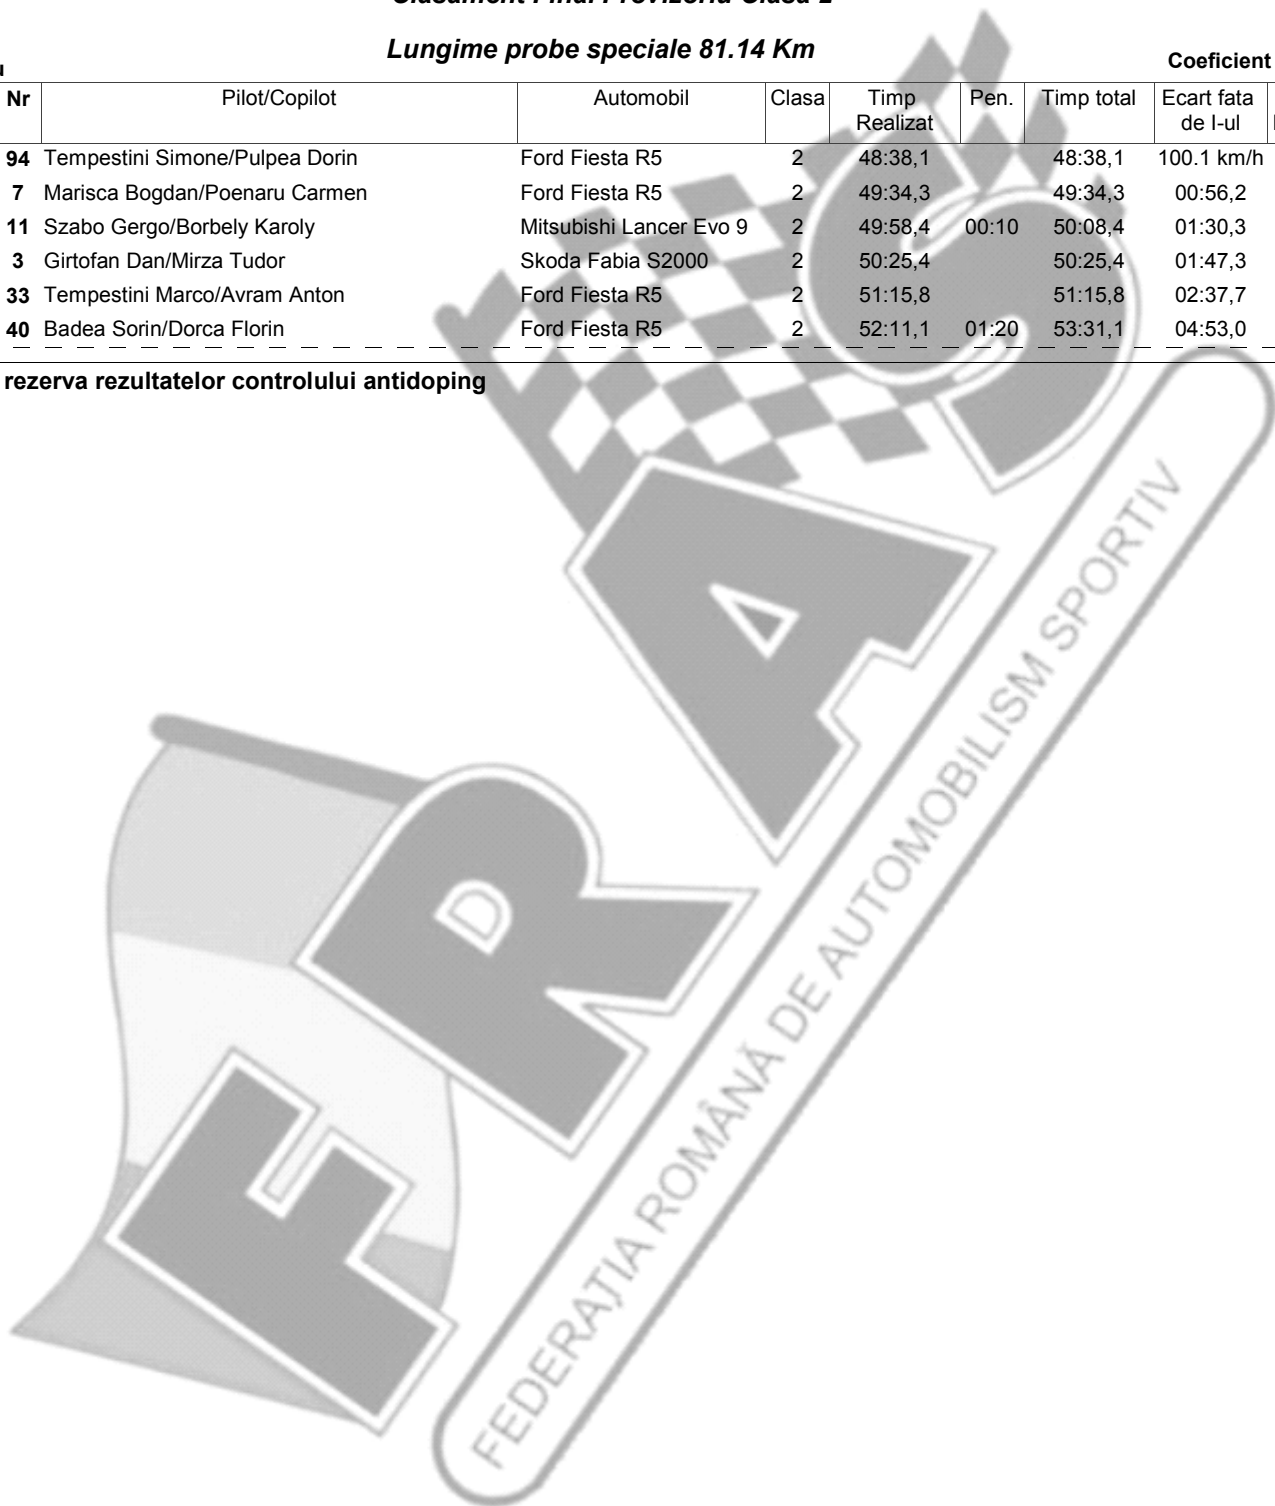

CAMPIONATUL NATIONAL DE RALIURI - DUNLOP - 2015

Sibiu Rally Challenge

Clasament Final Provizoriu Clasa 2

Pagina 1 din 1

21-22/08/15

Lungime probe speciale 81.14 Km

Coefficient 0.8

Sibiu

Poz	Nr	Pilot/Copilot	Automobil	Clasa	Timp Realizat	Pen.	Timp total	Ecart fata de l-ul	Nr. Pcte
1	94	Tempestini Simone/Pulpea Dorin	Ford Fiesta R5	2	48:38,1		48:38,1	100.1 km/h	20
2	7	Marisca Bogdan/Poenaru Carmen	Ford Fiesta R5	2	49:34,3		49:34,3	00:56,2	14.4
3	11	Szabo Gergo/Borbely Karoly	Mitsubishi Lancer Evo 9	2	49:58,4	00:10	50:08,4	01:30,3	12
4	3	Girtofan Dan/Mirza Tudor	Skoda Fabia S2000	2	50:25,4		50:25,4	01:47,3	9.6
5	33	Tempestini Marco/Avram Anton	Ford Fiesta R5	2	51:15,8		51:15,8	02:37,7	8
6	40	Badea Sorin/Dorca Florin	Ford Fiesta R5	2	52:11,1	01:20	53:31,1	04:53,0	6.4

Sub rezerva rezultatelor controlului antidoping

Director Sportiv
Laurentiu OROS

Secretar Sef
Remus STRIAN