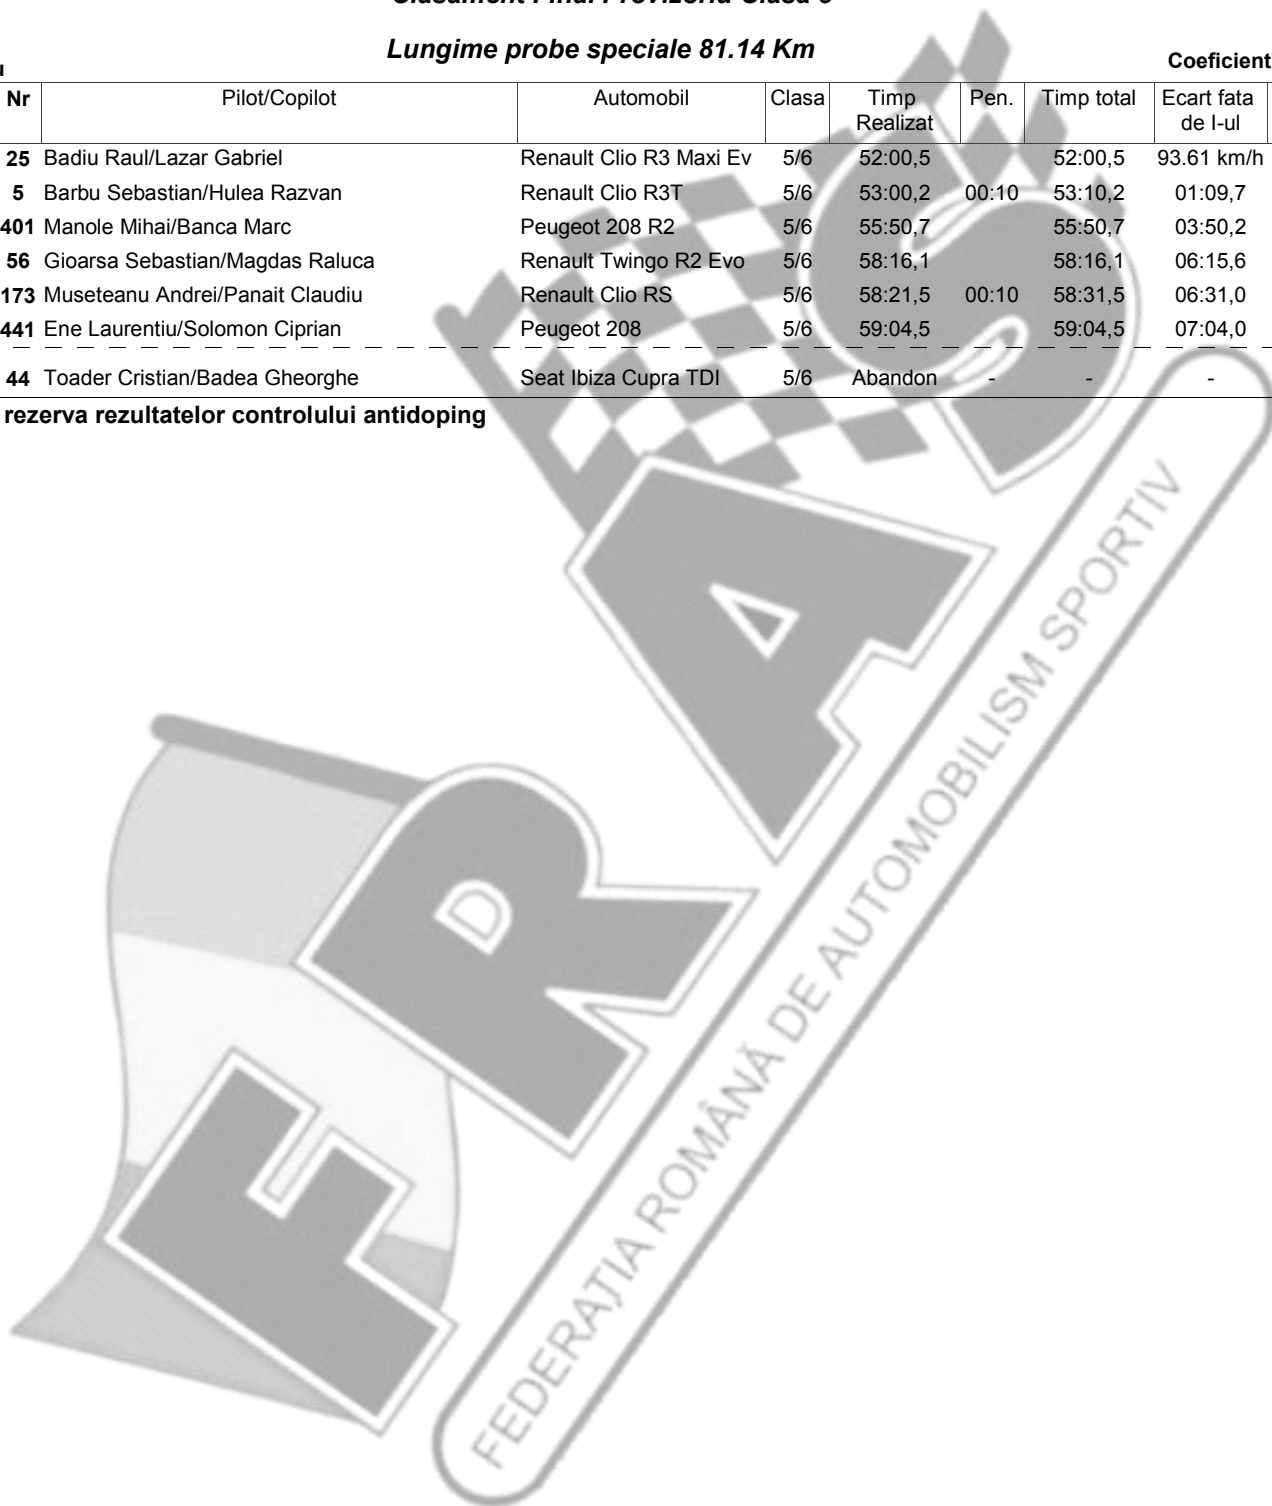

CAMPIONATUL NATIONAL DE RALIURI - DUNLOP - 2015

Sibiu Rally Challenge

Pagina 1 din 1

Clasament Final Provizoriu Clasa 5

21-22/08/15

Lungime probe speciale 81.14 Km

Coefficient 0.8

Sibiu

Poz	Nr	Pilot/Copilot	Automobil	Clasa	Timp Realizat	Pen.	Timp total	Ecart fata de l-ul	Nr. Pcte
1	25	Badiu Raul/Lazar Gabriel	Renault Clio R3 Maxi Ev	5/6	52:00,5		52:00,5	93.61 km/h	20
2	5	Barbu Sebastian/Hulea Razvan	Renault Clio R3T	5/6	53:00,2	00:10	53:10,2	01:09,7	14.4
3	401	Manole Mihai/Banca Marc	Peugeot 208 R2	5/6	55:50,7		55:50,7	03:50,2	12
4	56	Gioarsa Sebastian/Magdas Raluca	Renault Twingo R2 Evo	5/6	58:16,1		58:16,1	06:15,6	9.6
5	173	Museteanu Andrei/Panait Claudiu	Renault Clio RS	5/6	58:21,5	00:10	58:31,5	06:31,0	8
6	441	Ene Laurentiu/Solomon Ciprian	Peugeot 208	5/6	59:04,5		59:04,5	07:04,0	6.4
	44	Toader Cristian/Badea Gheorghe	Seat Ibiza Cupra TDI	5/6	Abandon	-	-	-	

Sub rezerva rezultatelor controlului antidoping

Director Sportiv
Laurentiu OROS

Secretar Sef
Remus STRIAN