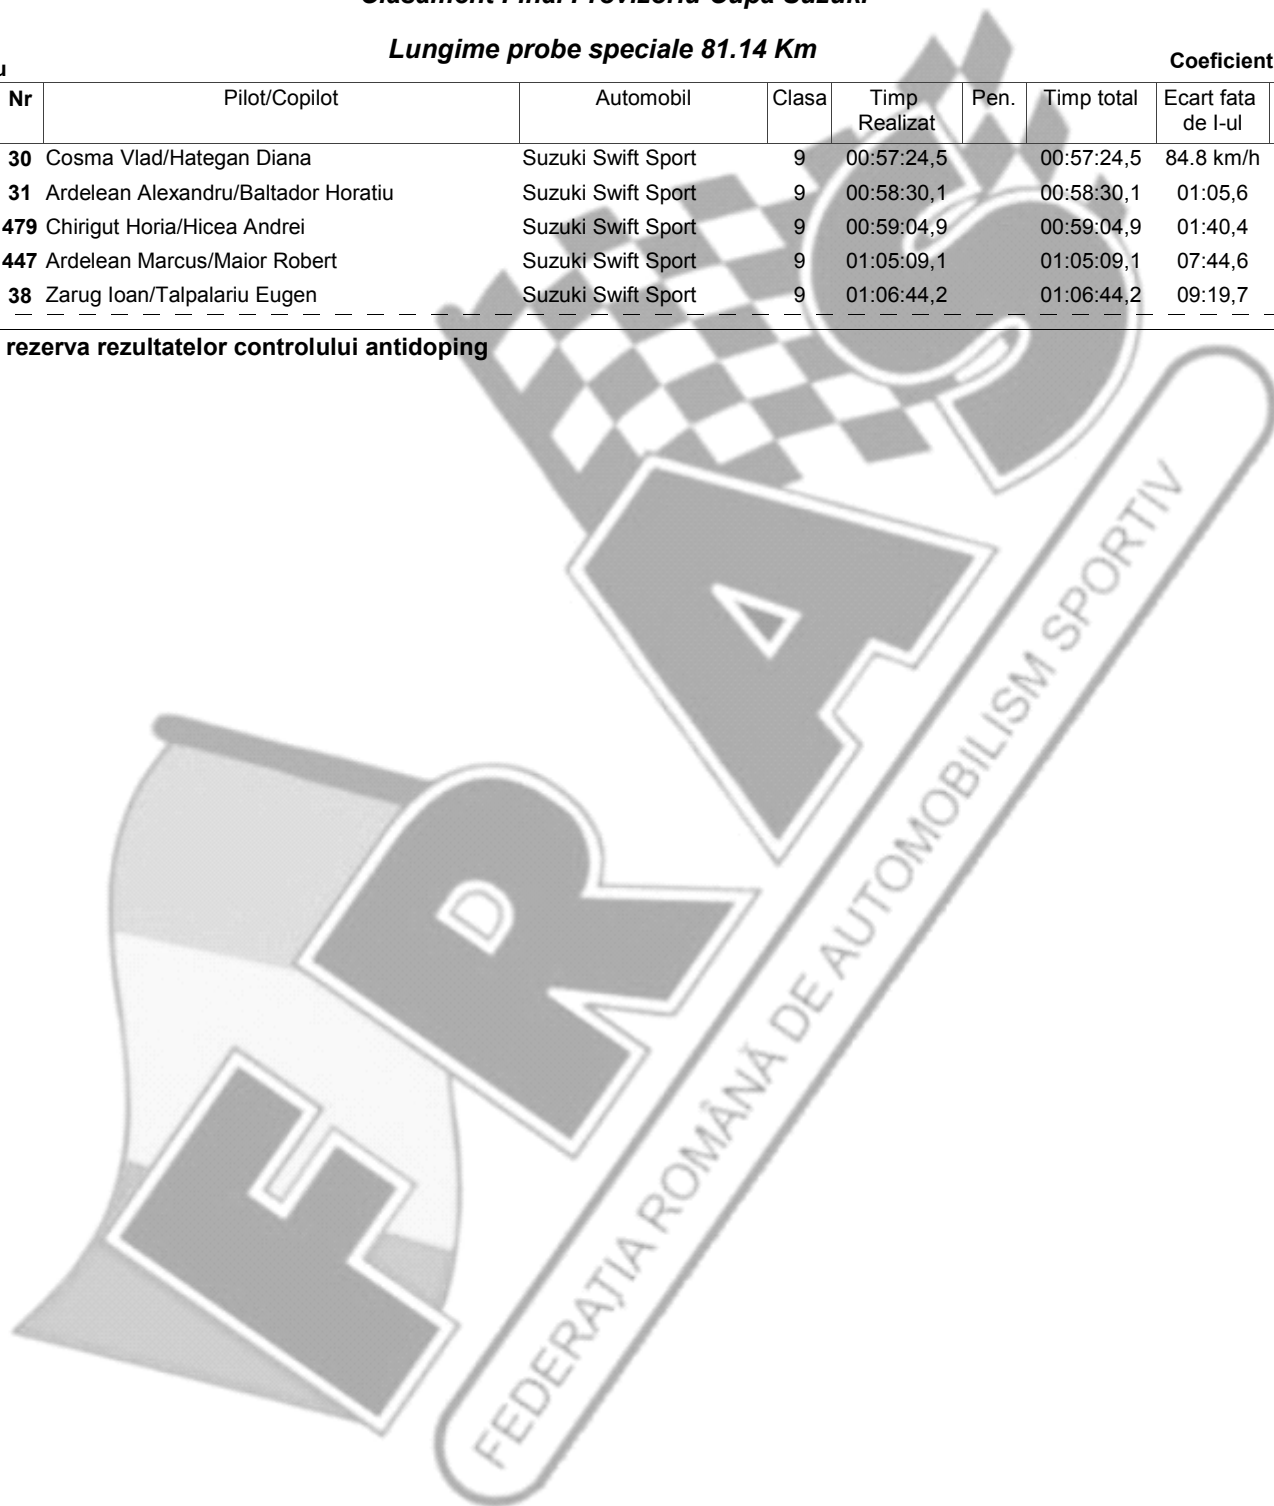

CAMPIONATUL NATIONAL DE RALIURI - DUNLOP - 2015

Sibiu Rally Challenge

Pagina 1 din 1

Clasament Final Provizoriu Cupa Suzuki

21-22/08/15

Lungime probe speciale 81.14 Km

Coefficient 0.8

Sibiu

Poz	Nr	Pilot/Copilot	Automobil	Clasa	Timp Realizat	Pen.	Timp total	Ecart fata de l-ul	Nr. Pcte
1	30	Cosma Vlad/Hategan Diana	Suzuki Swift Sport	9	00:57:24,5		00:57:24,5	84.8 km/h	20
2	31	Ardelean Alexandru/Baltador Horatiu	Suzuki Swift Sport	9	00:58:30,1		00:58:30,1	01:05,6	14.4
3	479	Chirigut Horia/Hicea Andrei	Suzuki Swift Sport	9	00:59:04,9		00:59:04,9	01:40,4	12
4	447	Ardelean Marcus/Maior Robert	Suzuki Swift Sport	9	01:05:09,1		01:05:09,1	07:44,6	9.6
5	38	Zarug Ioan/Talpalariu Eugen	Suzuki Swift Sport	9	01:06:44,2		01:06:44,2	09:19,7	8

Sub rezerva rezultatelor controlului antidoping

Director Sportiv
Laurentiu OROS

Secretar Sef
Remus STRIAN