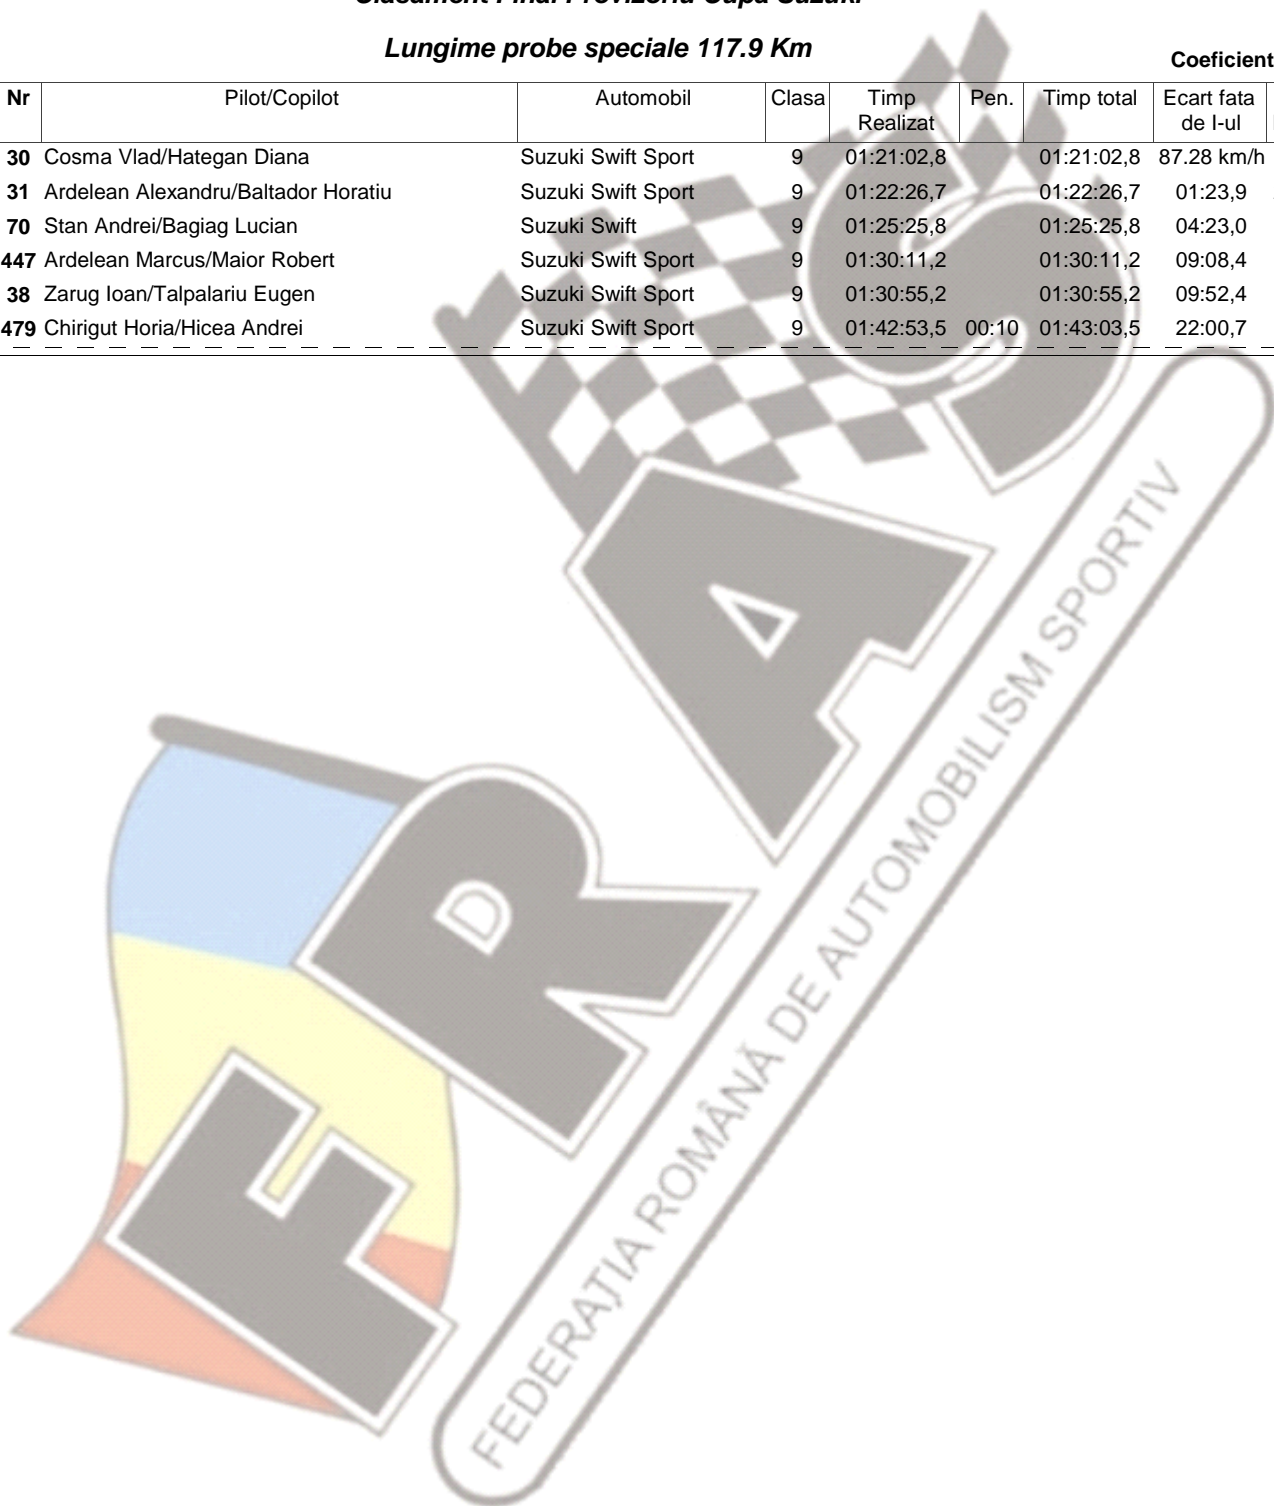

CAMPIONATUL NATIONAL DE RALIURI - DUNLOP - 2015

Raliul Iașului Cotnari

Clasament Final Provizoriu Cupa Suzuki

Pagina 1 din 1

11-12/09/15

Lungime probe speciale 117.9 Km

Coeficient 1.2

Iasi

Poz	Nr	Pilot/Copilot	Automobil	Clasa	Timp Realizat	Pen.	Timp total	Ecart fata de l-ul	Nr. Pcte
1	30	Cosma Vlad/Hategan Diana	Suzuki Swift Sport	9	01:21:02,8		01:21:02,8	87.28 km/h	30
2	31	Ardelean Alexandru/Baltador Horatiu	Suzuki Swift Sport	9	01:22:26,7		01:22:26,7	01:23,9	21.6
3	70	Stan Andrei/Bagiag Lucian	Suzuki Swift	9	01:25:25,8		01:25:25,8	04:23,0	18
4	447	Ardelean Marcus/Maior Robert	Suzuki Swift Sport	9	01:30:11,2		01:30:11,2	09:08,4	14.4
5	38	Zarug Ioan/Talpalariu Eugen	Suzuki Swift Sport	9	01:30:55,2		01:30:55,2	09:52,4	12
6	479	Chirigut Horia/Hicea Andrei	Suzuki Swift Sport	9	01:42:53,5	00:10	01:43:03,5	22:00,7	9.6